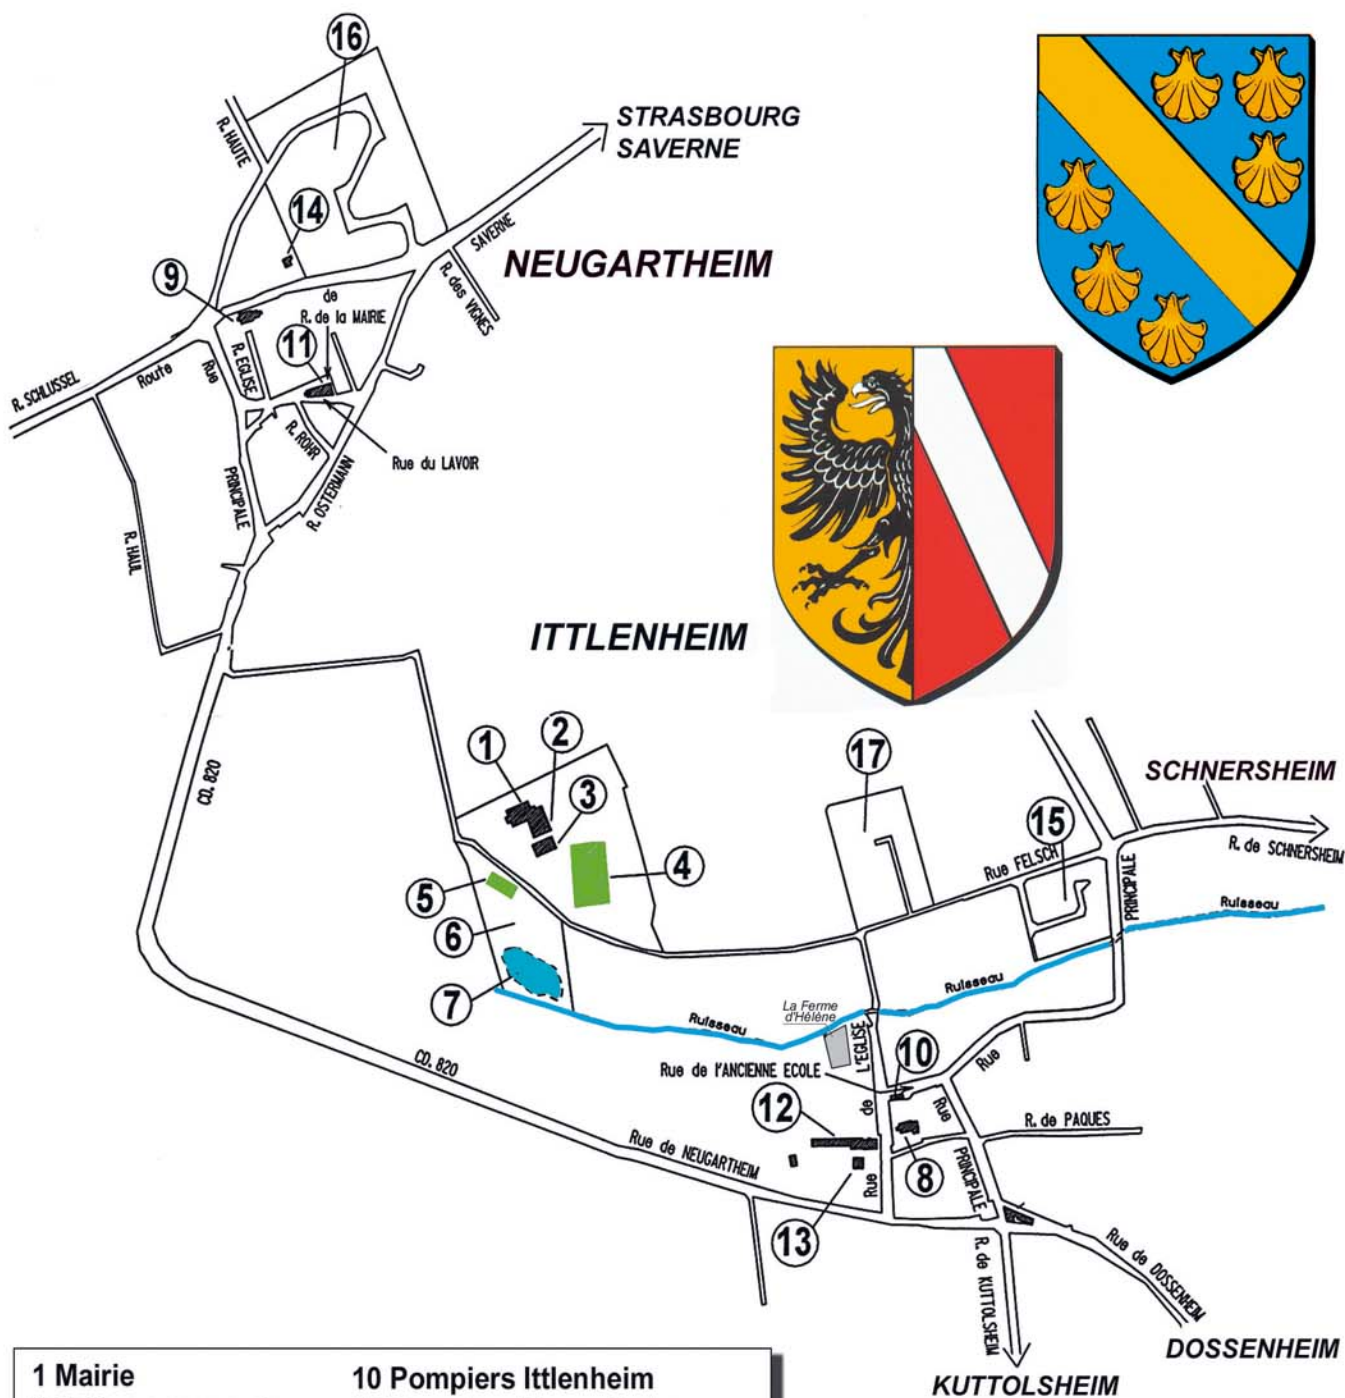

NEUGARTHEIM-ITTLENHEIM

- | | |
|----------------------|-------------------------------|
| 1 Mairie | 10 Pompiers Ittlenheim |
| 2 Salle communale | 11 Pompiers Neugartheim |
| 3 Eglise | 12 Foyer rural |
| 4 Terrain de sports | 13 Presbytère |
| 5 Tennis | 14 CMDP |
| 6 Zone de loisirs | 15 Lotissement Les Rosiers |
| 7 Etang | 16 Lotissement |
| 8 Eglise Ittlenheim | 17 Lotissement Les Prés Verts |
| 9 Eglise Neugartheim | Résidence du Kochersberg |